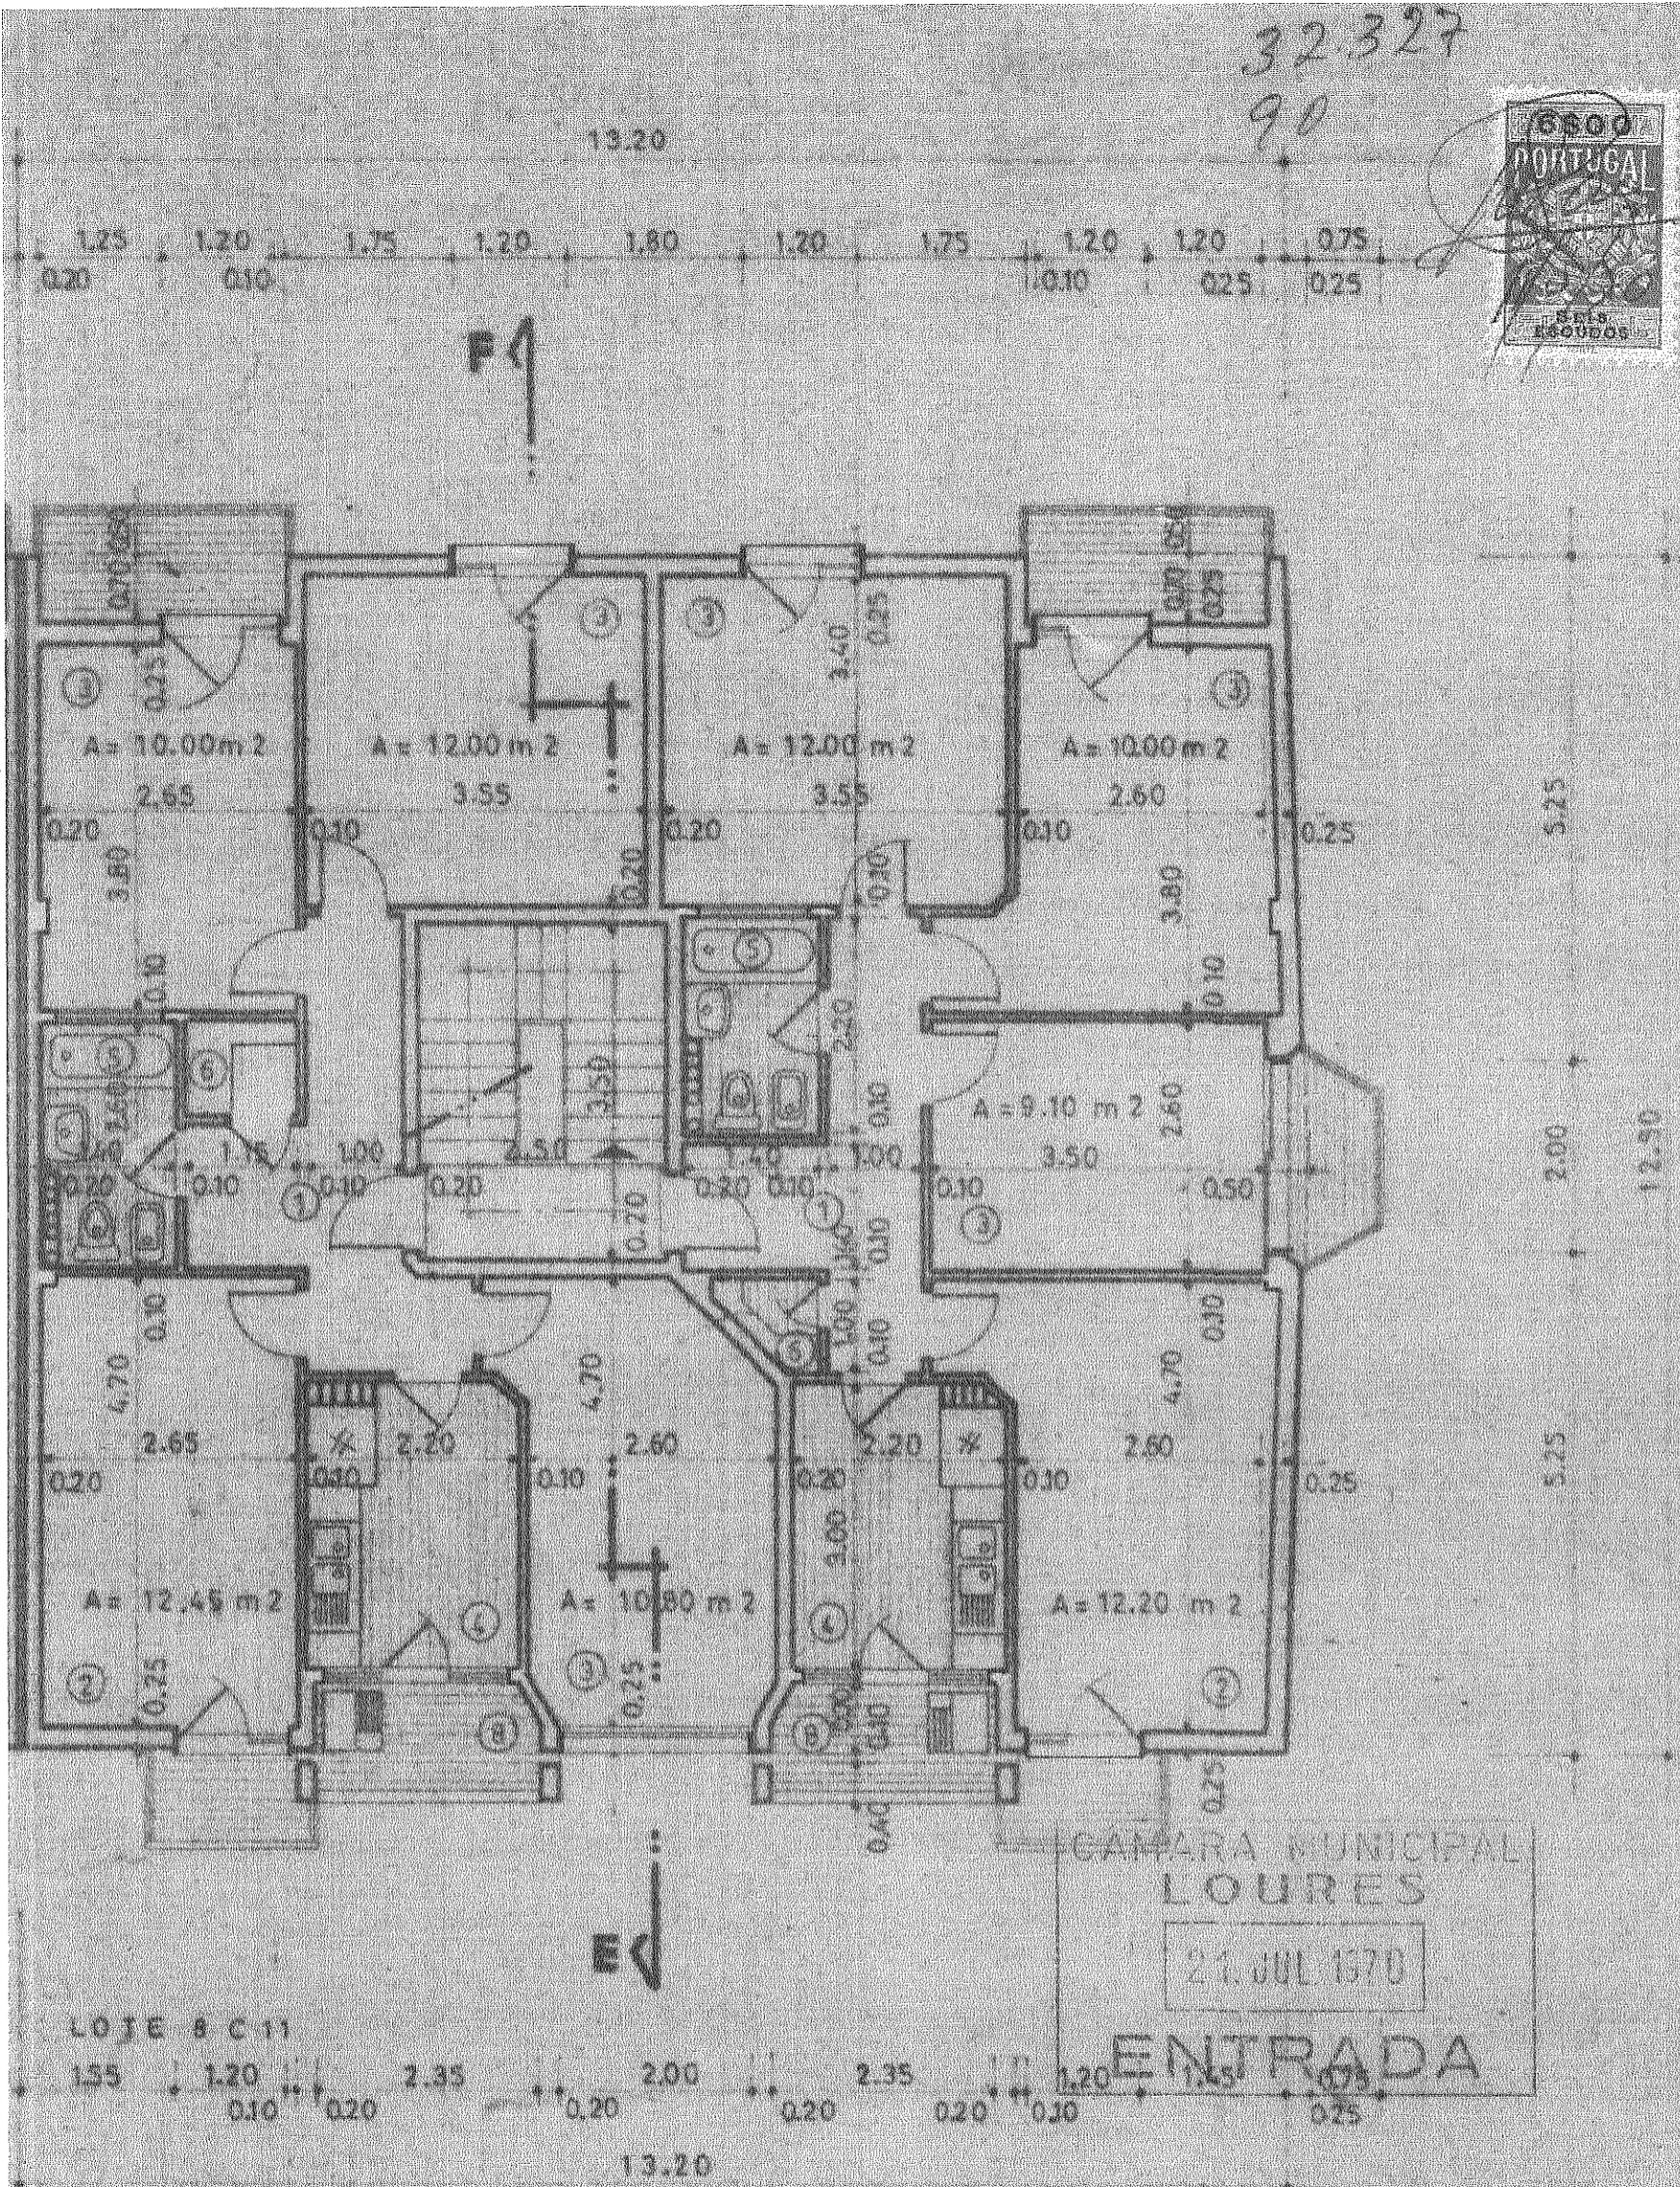

32.327
90

CAMARA MUNICIPAL
LOURES
21 JUL 1970
ENTRADA

TELAS FINAIS

O PROPRIETÁRIO	DANIEL RODRIGUES PEREIRA	O ARQUITECTO	<i>D. Rodrigues Pereira</i>
LOCAL	OLIVAL DO MOTA	INSC N.º 55	
LOTE 8C11	SACAVÉM	ESCALA 1/100	4
PRÉDIO DE RENDIMENTO			
PLANTAS			